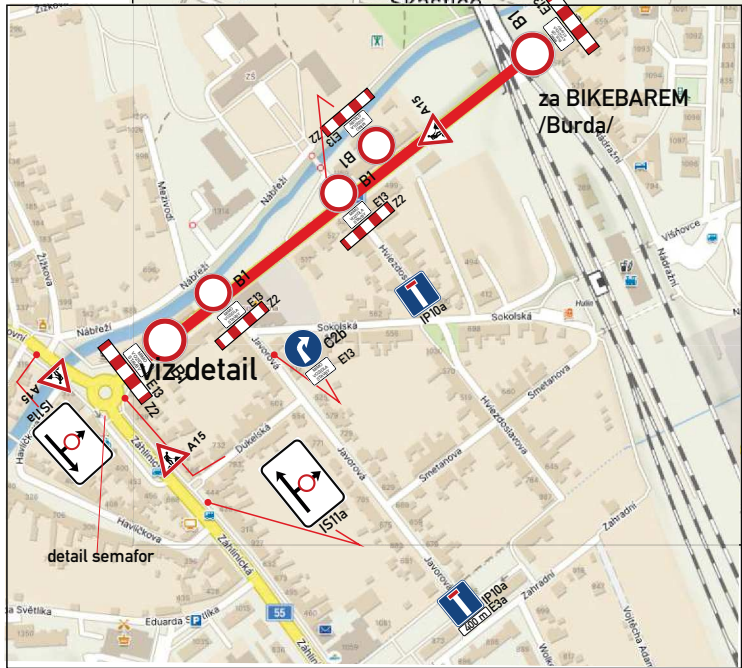

PDZ, ZU a CU oprava povrchu silnice II/432 Holešovská, Hulín		 Mana s.r.o. CSN EN ISO 9001:2001 provozovna: Bilanská 1934 767 01 Kroměříž mobil: 602 777 491 www.mana.cz e-mail: radim.mana@seznam.cz
žadatel : Správa a údržba silnic Kroměřížska obec : Hulín	datum : 23.7.2024 místo : ul. Holešovská	
		zpracoval: Buršík Richard

text DZ IP 22 a IS11a:
 silnice II/432 Hulín
 ul. Holešovská
 UZAVŘENA